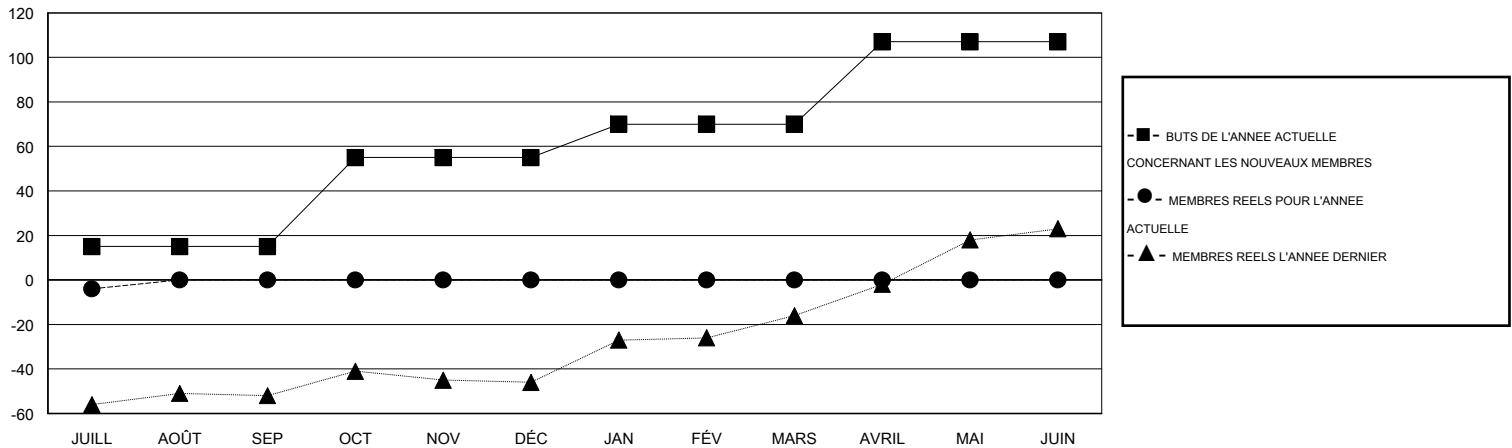

# MONTHLY MEMBERSHIP PROGRESS REPORT

District 102 W

Results as of: 7/31/2014

GMT: Ton Soeters

LIEU SWITZERLAND

RC EME 4

Clubs					Membres				
RESULTATS POUR 2014-2015					RESULTATS POUR 2014-2015				
TRIMESTRE	BUT CONCERNANT LES NOUVEAUX CLUBS	NOUVEAUX CLUBS REELS	CLUBS RADIES REELS	GAIN NET REEL/ PERTE NETTE REELLE	TRIMESTRE	BUT CONCERNANT LES NOUVEAUX MEMBRES	NOMBRE TOTAL REEL DE MEMBRES AJOUTES	MEMBRES RADIES REELS	GAIN NET REEL/ PERTE NETTE REELLE
JUILL/AOÛT/SEP	0	0	0	0	JUILL/AOÛT/SEP	15	4	8	-4
OCT/NOV/DÉC	1	0	0	0	OCT/NOV/DÉC	40	0	0	0
JAN/FÉV/MARS	0	0	0	0	JAN/FÉV/MARS	15	0	0	0
AVRIL/MAI/JUIN	1	0	0	0	AVRIL/MAI/JUIN	37	0	0	0

BUTS ET NOUVEAUX CLUBS REELS - CUMULATIF

BUTS ET MEMBRES REELS - CUMULATIF

CLUBS RADIES: 0

4 CLUBS OF 100 ONT AJOUTE 1 OU PLUSIEURS NOUVEAUX MEMBRES

DISTRIBUTION PAR SEXE

HOMME 3,375 (87.69%)  
FEMME 474 (12.31%)