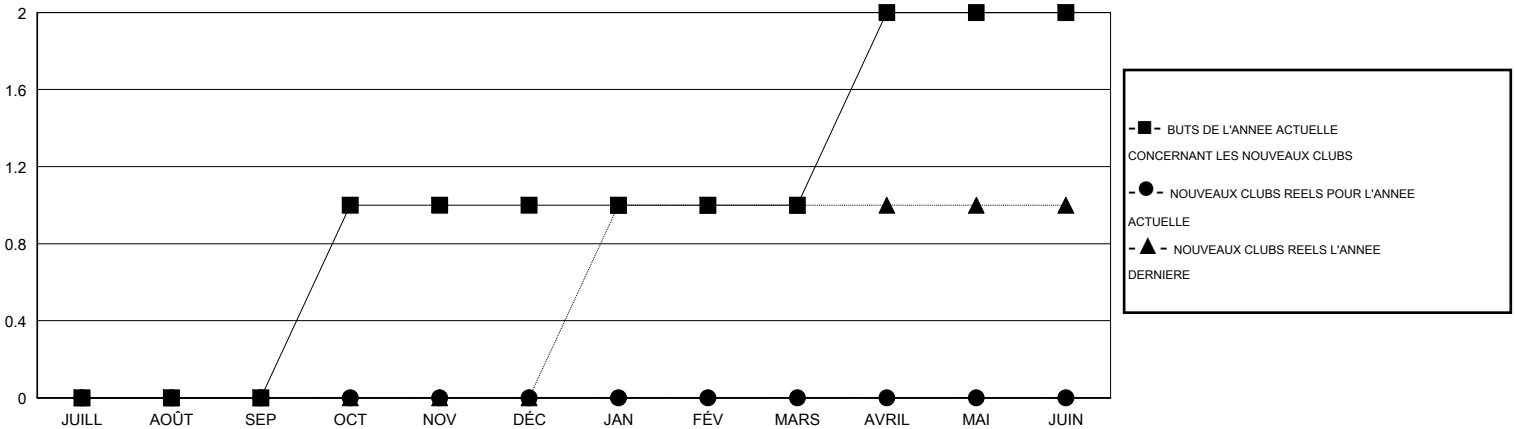

# MONTHLY MEMBERSHIP PROGRESS REPORT

District 102 W

Results as of: 7/31/2014

GMT: Ton Soeters

LIEU SWITZERLAND

RC EME 4

Clubs					Membres				
RESULTATS POUR 2014-2015					RESULTATS POUR 2014-2015				
TRIMESTRE	BUT CONCERNANT LES NOUVEAUX CLUBS	NOUVEAUX CLUBS REELS	CLUBS RADIES REELS	GAIN NET REEL/ PERTE NETTE REELLE	TRIMESTRE	BUT CONCERNANT LES NOUVEAUX MEMBRES	NOMBRE TOTAL REEL DE MEMBRES AJOUTES	MEMBRES RADIES REELS	GAIN NET REEL/ PERTE NETTE REELLE
JUILL/AOÛT/SEP	0	0	0	0	JUILL/AOÛT/SEP	15	4	8	-4
OCT/NOV/DÉC	1	0	0	0	OCT/NOV/DÉC	40	0	0	0
JAN/FÉV/MARS	0	0	0	0	JAN/FÉV/MARS	15	0	0	0
AVRIL/MAI/JUIN	1	0	0	0	AVRIL/MAI/JUIN	37	0	0	0

BUTS ET NOUVEAUX CLUBS REELS - CUMULATIF

BUTS ET MEMBRES REELS - CUMULATIF

CLUBS RADIES: 0

4 CLUBS OF 100 ONT AJOUTE 1 OU PLUSIEURS NOUVEAUX MEMBRES

DISTRIBUTION PAR SEXE

HOMME 3,375 (87.69%)  
FEMME 474 (12.31%)